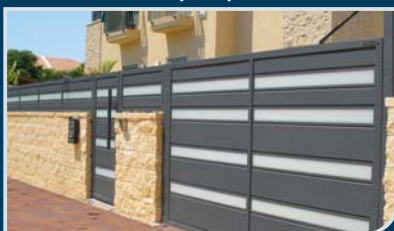

סורג ישר מפלדה דגם קלאסיק

שער מעוצב משולב זכוכית