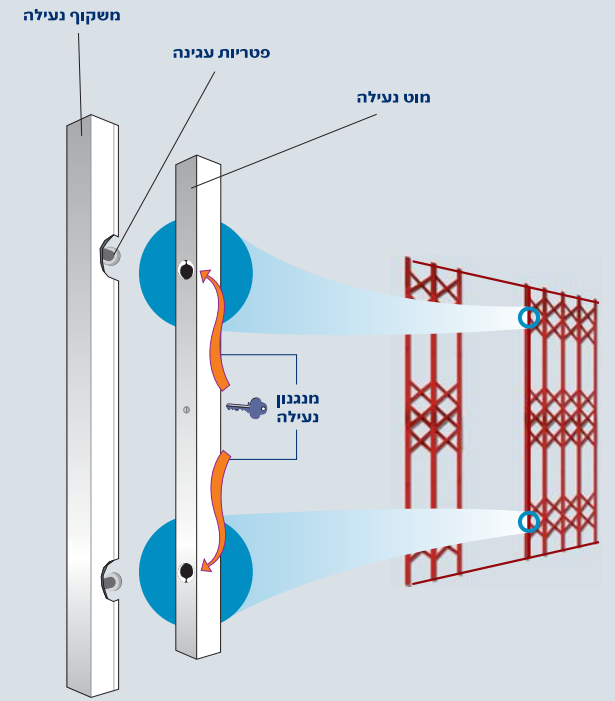

טרלידור
 הולכים על בטוח
1-700-505-200

www.trellidor.co.il

סורג 9273

טרלידור
 הולכים על בטוח

טרלידור מגוון רחב מאוד של מסילות תחתונות המתאימות לכל מצבי השימוש של הסורגים.

מסילת הדלת

הינה המסילה הנמכרת ביותר. המסילה עשויה אלומיניום ובעלת חורי ניקוז לנוזלים. צורתה המיוחדת לא מאפשרת הצטברות של לכלוך וכל פתיחה או סגירה של הסורג מנקה את המסילה בצורה אוטומטית. מסילה זו שופרה בדגמי 2005 ומחוברת לסורג ע"י חובק מפלדת אל-חלד עם תותב מאוקולון למניעת שחיקה. המסילה נמוכה מאוד ואינה מפריעה למעבר הולכי רגל.

מסילת החלון

שימושה של מסילה זו לחלומת. המסילה עשויה מפלדה מגולוונת וצבועה בתנור. במסילה מערכת חורי ניקוז לניקוי ומניעת הצטברות לכלוך. המסילה התחתונה זהה במראה למסגרות הסורג וכך מאפשרת מראה נקי ואחיד.

TOTAL LOCK SYSTEM

מערכת הנעילה החזקה בעולם לסורגים נפתחים

מערכת הנעילה **T.L.S.**, מצוידת בבריחים מיוחדים בעלי כח גזירה ומשיכה של 1.8 טון (17,640 ניוטון). הבריחים מיוצרים באורכים שונים המתאימים להתקנות בגדלים וגבהים שונים לפי צרכי הלקוח. הבריחים מותקנים במשקוף הנעילה ב"התקנה סמוייה" בתוך מובילי הבריה העשויים מחומר האוקולון, המאפשר מינימום חיכוך ומקסימום בטחון.