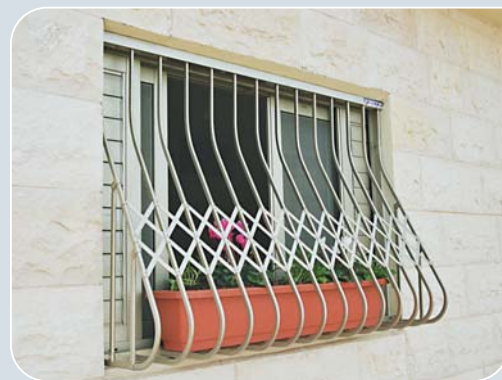

סורג קלאסיק בטן | פלדה מגולוונת
מק"ט: C870