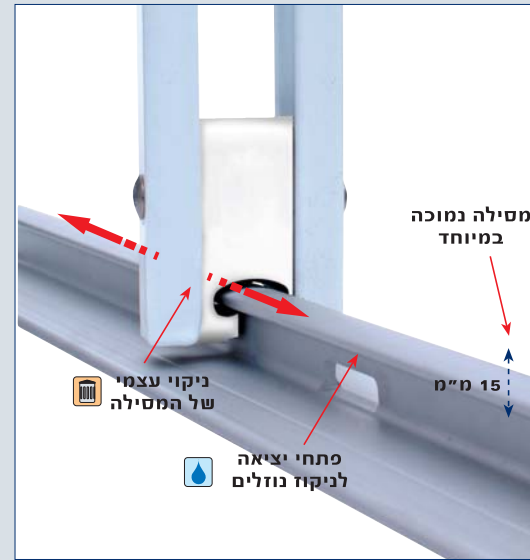

טרלידור
 הולכים על בטוח
1-700-505-200

www.trellidor.co.il

סורג 9273

טרלידור
 הולכים על בטוח

טרלידור מגוון רחב מאוד של מסילות תחתונות המתאימות לכל מצבי השימוש של הסורגים.

מסילת הדלת

הינה המסילה הנמכרת ביותר. המסילה עשויה אלומיניום ובעלת חורי ניקוז לנוזלים. צורתה המיוחדת לא מאפשרת הצטברות של לכלוך וכל פתיחה או סגירה של הסורג מנקה את המסילה בצורה אוטומטית. מסילה זו שופרה בדגמי 2005 ומחוברת לסורג ע"י חובק מפלדת אל-חלד עם תותב מאוקולון למניעת שחיקה. המסילה נמוכה מאוד ואינה מפריעה למעבר הולכי רגל.

מסילת החלון

שימושה של מסילה זו לחלומת. המסילה עשויה מפלדה מגולוונת וצבועה בתנור. במסילה מערכת חורי ניקוז לניקוי ומניעת הצטברות לכלוך. המסילה התחתונה זהה במראה למסגרות הסורג וכך מאפשרת מראה נקי ואחיד.

TOTAL LOCK SYSTEM

מערכת הנעילה החזקה בעולם לסורגים נפתחים

מערכת הנעילה **T.L.S.**, מצוידת בבריחים מיוחדים בעלי כח גזירה ומשיכה של 1.8 טון (17,640 ניוטון). הבריחים מיוצרים באורכים שונים המתאימים להתקנות בגדלים וגבהים שונים לפי צרכי הלקוח. הבריחים מותקנים במשקוף הנעילה ב"התקנה סמוייה" בתוך מובילי הבריה העשויים מחומר האוקולון, המאפשר מינימום חיכוך ומקסימום בטחון.