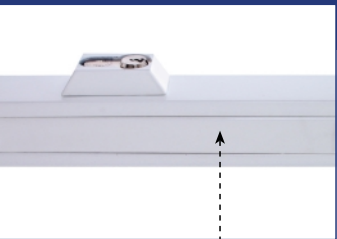

מנגנון מוטתר ומגן
מנגנון הנעילה T.L.S., (מסנט בינלאומי רשום) פרי פיתוח של חברת טרלילזור הינו מנגנון חכם, עמיד וחדק ביותר. מנגנון הנעילה מותקן כם הוא ב"התקנה סטיוויה" בתוך מגן המבעול לזמן חודק מירבי והגנה משמעותית נוספת מפני פריצה. מנגנון הנעילה T.L.S., מותקן במוליגו סורגי טרלילזור בעולם.